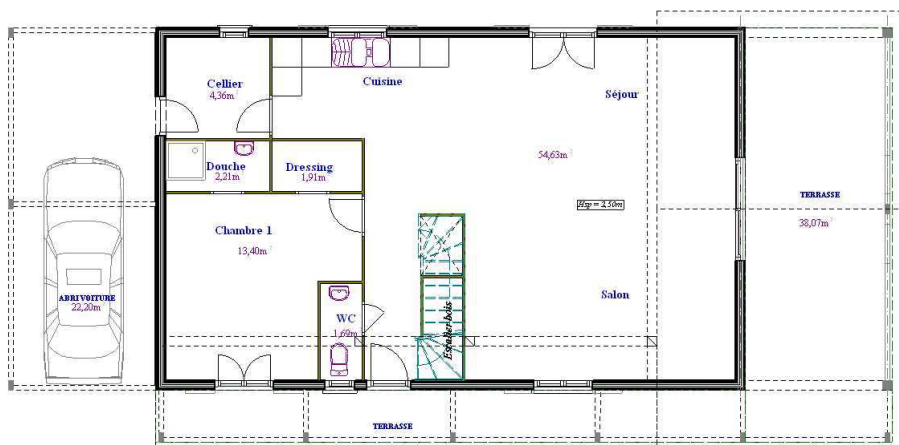

GALAXIE 3***

Surfaces

SEJOUR : 54,63 m2
 CUISINE
 CHAMBRE1 : 13,40m2
 Douche : 2,21m2
 CELLIER : 4,36 m2
 SANIT : 1,69m2
 Dress : 1,91m2

Terrasse : 38,07m2
 Abris voiture : 22,20m2

CHAMBRE2 : 10,90m2
 CHAMBRE3 : 10,57m2
 CHAMBRE4 : 10,93m2
 CHAMBRE5 : 10,95m2
 Salle de Bains : 6,43m2
 Dgt : 6,51m2

SURFACE HAB : 134,49m2
 Surf annexes : 60,27m2

Document non contractuel