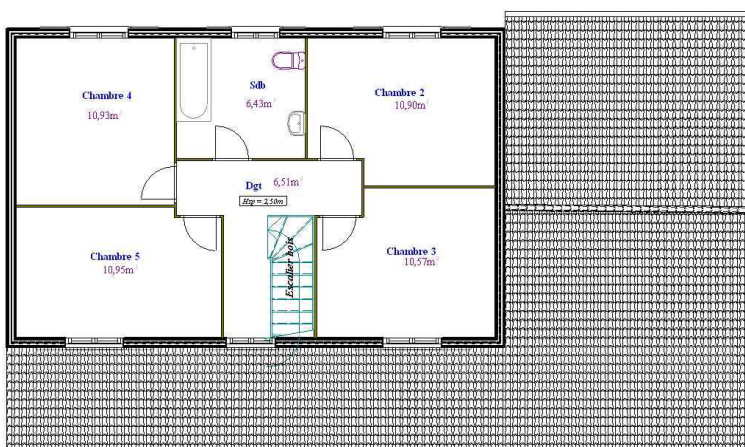

GALAXIE 3***

Surfaces

SEJOUR : 54,63 m2
 CUISINE
 CHAMBRE1 : 13,40m2
 Douche : 2,21m2
 CELLIER : 4,36 m2
 SANIT : 1,69m2
 Dress : 1,91m2

Terrasse : 38,07m2
 Abris voiture : 22,20m2

CHAMBRE2 : 10,90m2
 CHAMBRE3 : 10,57m2
 CHAMBRE4 : 10,93m2
 CHAMBRE5 : 10,95m2
 Salle de Bains : 6,43m2
 Dgt : 6,51m2

SURFACE HAB : 134,49m2
 Surf annexes : 60,27m2

Document non contractuel